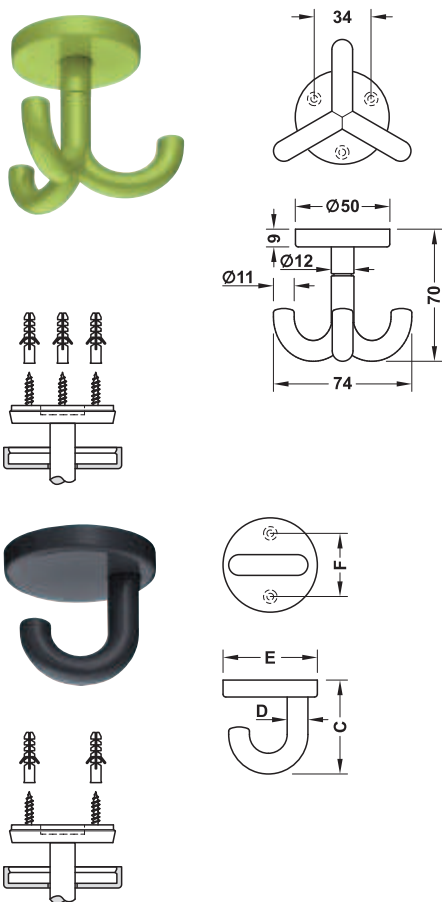

30	8.5	40	3	26	–	842.62.699
46	11	50	4	34	–	842.61.0**
65	15	60	5	42	–	842.62.518
100	20	70	5	50	–	842.62.3**

Balení: 1 nebo 10 ks

> Materiál: Polyamid

Hloubka B mm	Závěsný háček Ø D mm	Rozeta Ø E mm	Ø šroubu mm	Barvy dostupné skladem	Obj. č.
--------------	----------------------	---------------	-------------	------------------------	---------

Hloubka B mm	Závěsný háček Ø D mm	Rozeta Ø E mm	Ø šroubu mm	Barvy dostupné skladem	Obj. č.
--------------	----------------------	---------------	-------------	------------------------	---------

Brillant

► FF 1.260

1

Háčky na šaty

Stropní háčky

> Materiál: Polyamid
> Verze: Otočná

Výška C mm	Závěsný háček Ø D mm	Rozeta Ø E mm	Ø šroubu mm	Barvy dostupné skladem	Obj. č.
Lesklý					
70	12	50	4		842.65.213
Matný					
70	12	50	4	-	842.65.318

Balení: 1 nebo 10 ks

> Materiál: Polyamid

Výška C mm	Závěsný háček Ø D mm	Závěsný háček Ø D mm	Rozeta Ø E mm	Rozeta Ø E mm	Ø šroubu mm	Rozteč otvorů F mm	Barvy dostupné skladem	Obj. č.
Lesklý								
40	8.5	40	4	26	4	33, 90, 92, 95, 97, 99		842.64.113
50	11	50	4	34	4	90, 92, 99		842.64.213
Matný								
40	8.5	40	4	26	4	-		842.64.418
50	11	40	4	34	4	-		842.64.318