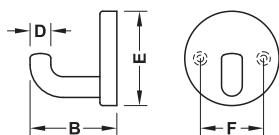

90
Hluboká černá

92
Antracitově šedá

95
Skalní šedá

97
Světle šedá

98
Signální bílá

99
Čistě bílá

> Materiál: Polyamid

Hloubka B mm	Závěsný háček Ø D mm	Rozeta Ø E mm	Ø šroubu mm	Rozteč otvorů F mm	Barvy dostupné skladem	Obj. č.
--------------	----------------------	---------------	-------------	--------------------	------------------------	---------