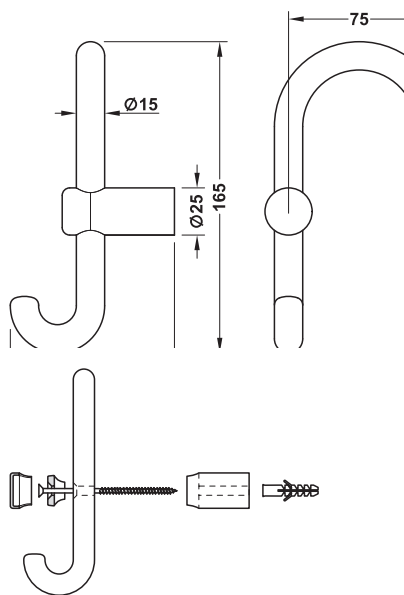

1

GAEB

Háčky na šaty

Obsah balení

- 1 Háček na šaty
- 2 Černé vruty do dřevotřísky 4 x 40 mm
- 2 Černé závitové šrouby M4 x 18 mm
- 2 Černá závitová pouzdra M4 x 20 mm
- 2 Černé podložky
- 2 Hmoždinky

Povrchová úprava/barva	Obj. č.
Zelená	843.77.010
Modrá	843.77.810
Červená	843.77.910
Žlutá	843.77.610
Nachová	843.77.110

Balení: 1 nebo 25 ks

DGH-M-INT 2020, HDE-cs, 05/19; Rozměrové údaje nejsou závazné. Vyhrazujeme si právo změny specifikací bez upozornění.

1

Háčky na šaty

> Materiál: Polyamid

> Materiál: Polyamid
> Upevňovací materiál je součástí balení

Šířka A mm	Hloubka B mm	Výška C mm	Barvy dostupné skladem	Obj. č.
------------	--------------	------------	------------------------	---------

Lesklá

90	87	165	33, 50, 90, 92, 97, 99	842.84.013
----	----	-----	------------------------	------------

Balení: 1 nebo 10 ks

> Materiál: Polyamid

Výška C mm	Závěsný háček Ø D mm	Závěsný háček Ø D mm	Rozeta Ø E mm	Rozeta Ø E mm	Ø šroubu mm	Rozteč otvorů F mm	Barvy dostupné skladem	Obj. č.
Lesklý								
40	8.5	40	4	26	4	33, 90, 92, 95, 97, 99		842.64.113
50	11	50	4	34	4	90, 92, 99		842.64.213
Matný								
40	8.5	40	4	26	4	-		842.64.418
50	11	40	4	34	4	-		842.64.318