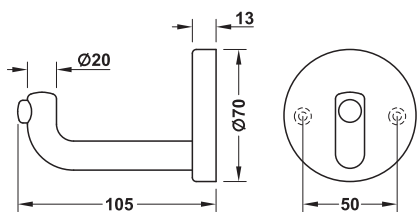

> Materiál: Háček: Polyamid, dveřní doraz: Guma
> Barva: Dveřní doraz: Černá
> Verze: S dveřním dorazem

Hloubka B mm	Závěsný háček Ø D mm	Rozeta Ø E mm	Ø šroubu mm	Barvy dostupné skladem	Obj. č.

Brillant

105	20	70	5	99	842.63.413

Matné

105	20	70	5	–	842.63.518

Balení: 1 ks

Upozornění při objednání

Při objednávání nahradte ** v obj. čísle číslem barvy podle svého výběru.

18 Hořčicově žlutá

24 Oranžová

33 Rubín

36 Korál

50 Ocelová modř

55 Aqua

72 Svěží zelená

74 Nažloutle zelená

84 Žlutohnědá

86 Písková

90 Hluboká černá

92 Antracitově šedá

95 Skalní šedá

97 Světle šedá

98 Signální bílá

99 Čistě bílá

► FF 1.260