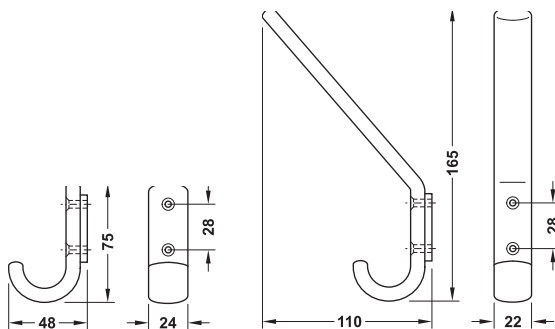

1

GAEB

Háčky na šaty

Obsah balení

- 1 Háček na šaty
- 2 Černé vruty do dřevotřísky 4 x 40 mm
- 2 Černé závitové šrouby M4 x 18 mm
- 2 Černá závitová pouzdra M4 x 20 mm
- 2 Černé podložky
- 2 Hmoždinky

Povrchová úprava/barva	Obj. č.
Zelená	843.77.010
Modrá	843.77.810
Červená	843.77.910
Žlutá	843.77.610
Nachová	843.77.110

Balení: 1 nebo 25 ks

DGH-M-INT 2020, HDE-cs, 05/19; Rozměrové údaje nejsou závazné. Vyhrazujeme si právo změny specifikací bez upozornění.

1

Háčky na šaty

> Materiál: Polyamid

> Materiál: Polyamid
> Upevňovací materiál je součástí balení

Šířka A mm	Hloubka B mm	Výška C mm	Barvy dostupné skladem	Povrchová úprava	Obj. č.
Háček					
24	48	75	33, 90, 92, 95, 97, 99	Lesklá	842.52.1**
			–	Matná	842.52.333
Věšák a háček					
22	110	165	33, 90, 92, 95, 97, 99	Lesklá	842.54.1**
			–	Matná	842.54.333

Šířka A mm	Hloubka B mm	Výška C mm	Barvy dostupné skladem	Obj. č.
------------	--------------	------------	------------------------	---------

Lesklá

90	87	165	33, 50, 90, 92, 97, 99	842.84.013
----	----	-----	------------------------	------------