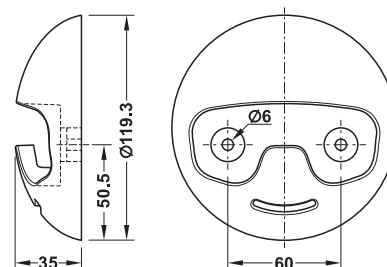

1

GAEB

Háčky na šaty

Obsah balení

- 1 Háček na šaty
- 2 Černé vruty do dřevotřísky 4 x 40 mm
- 2 Černé závitové šrouby M4 x 18 mm
- 2 Černá závitová pouzdra M4 x 20 mm
- 2 Černé podložky
- 2 Hmoždinky

Povrchová úprava/barva	Obj. č.
Zelená	843.77.010
Modrá	843.77.810
Červená	843.77.910
Žlutá	843.77.610
Nachová	843.77.110

Balení: 1 nebo 25 ks

DGH-M-INT 2020, HDE-cs, 05/19; Rozměrové údaje nejsou závazné. Vyhrazujeme si právo změny specifikací bez upozornění.

1

Háčky na šaty

> Materiál: Polyamid

> Materiál: Polyamid
> Upevňovací materiál je součástí balení